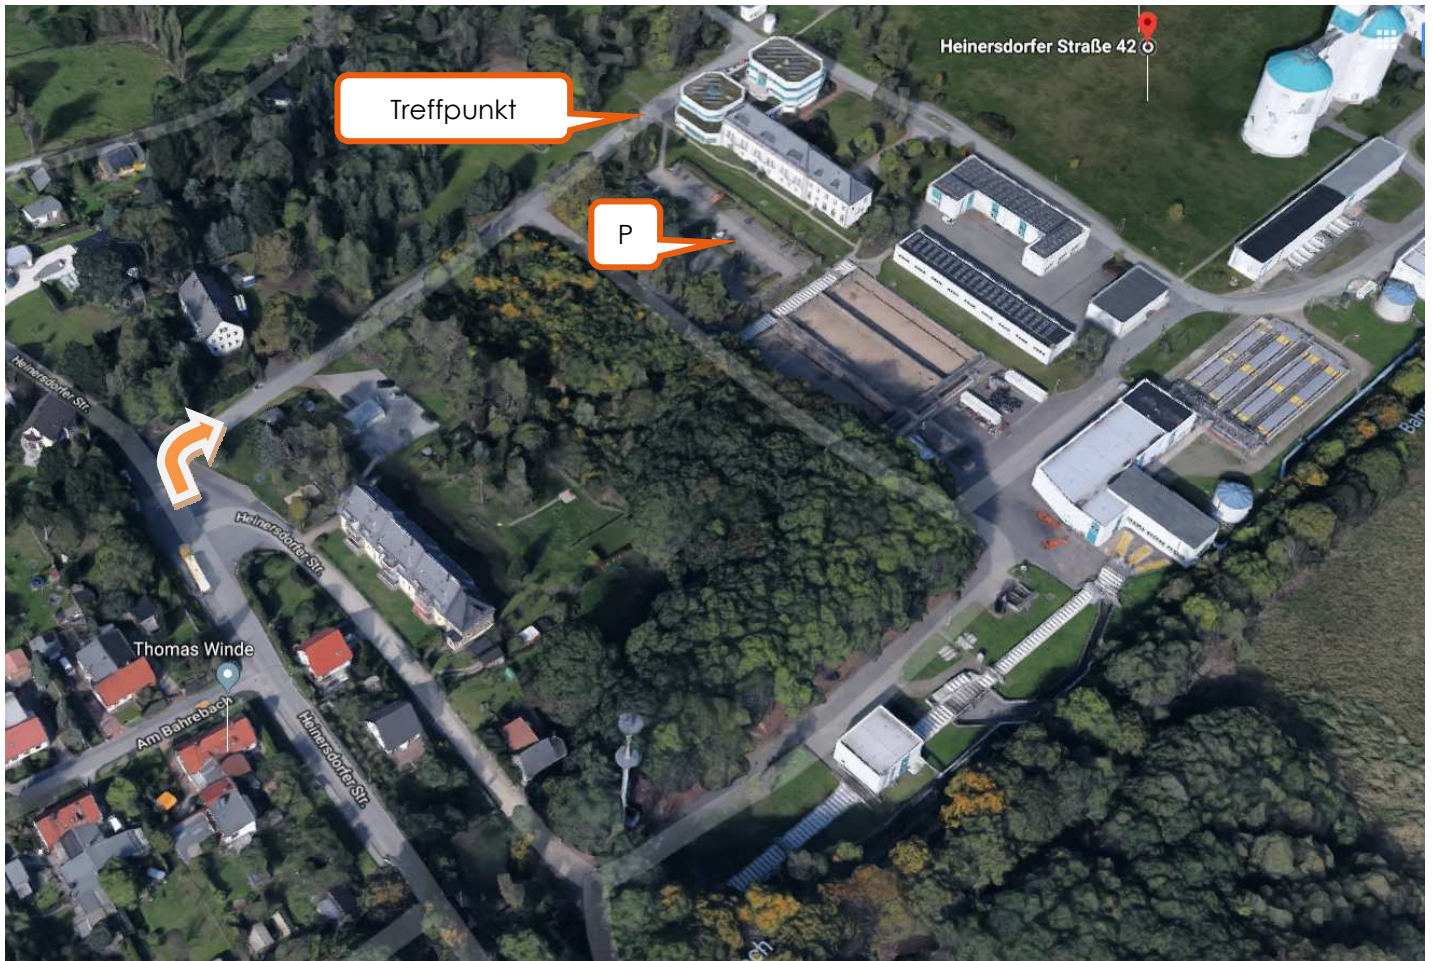

Besichtigungen in der Zentralen Kläranlage

Anfahrt

Eingang: Heinersdorfer Straße 42
09114 Chemnitz
(Bushaltestelle Linie 23 –
Endhaltestelle / Wendepunkt)

Parkmöglichkeiten sind
vorhanden

Treffpunkt: Am Tor zum Gelände